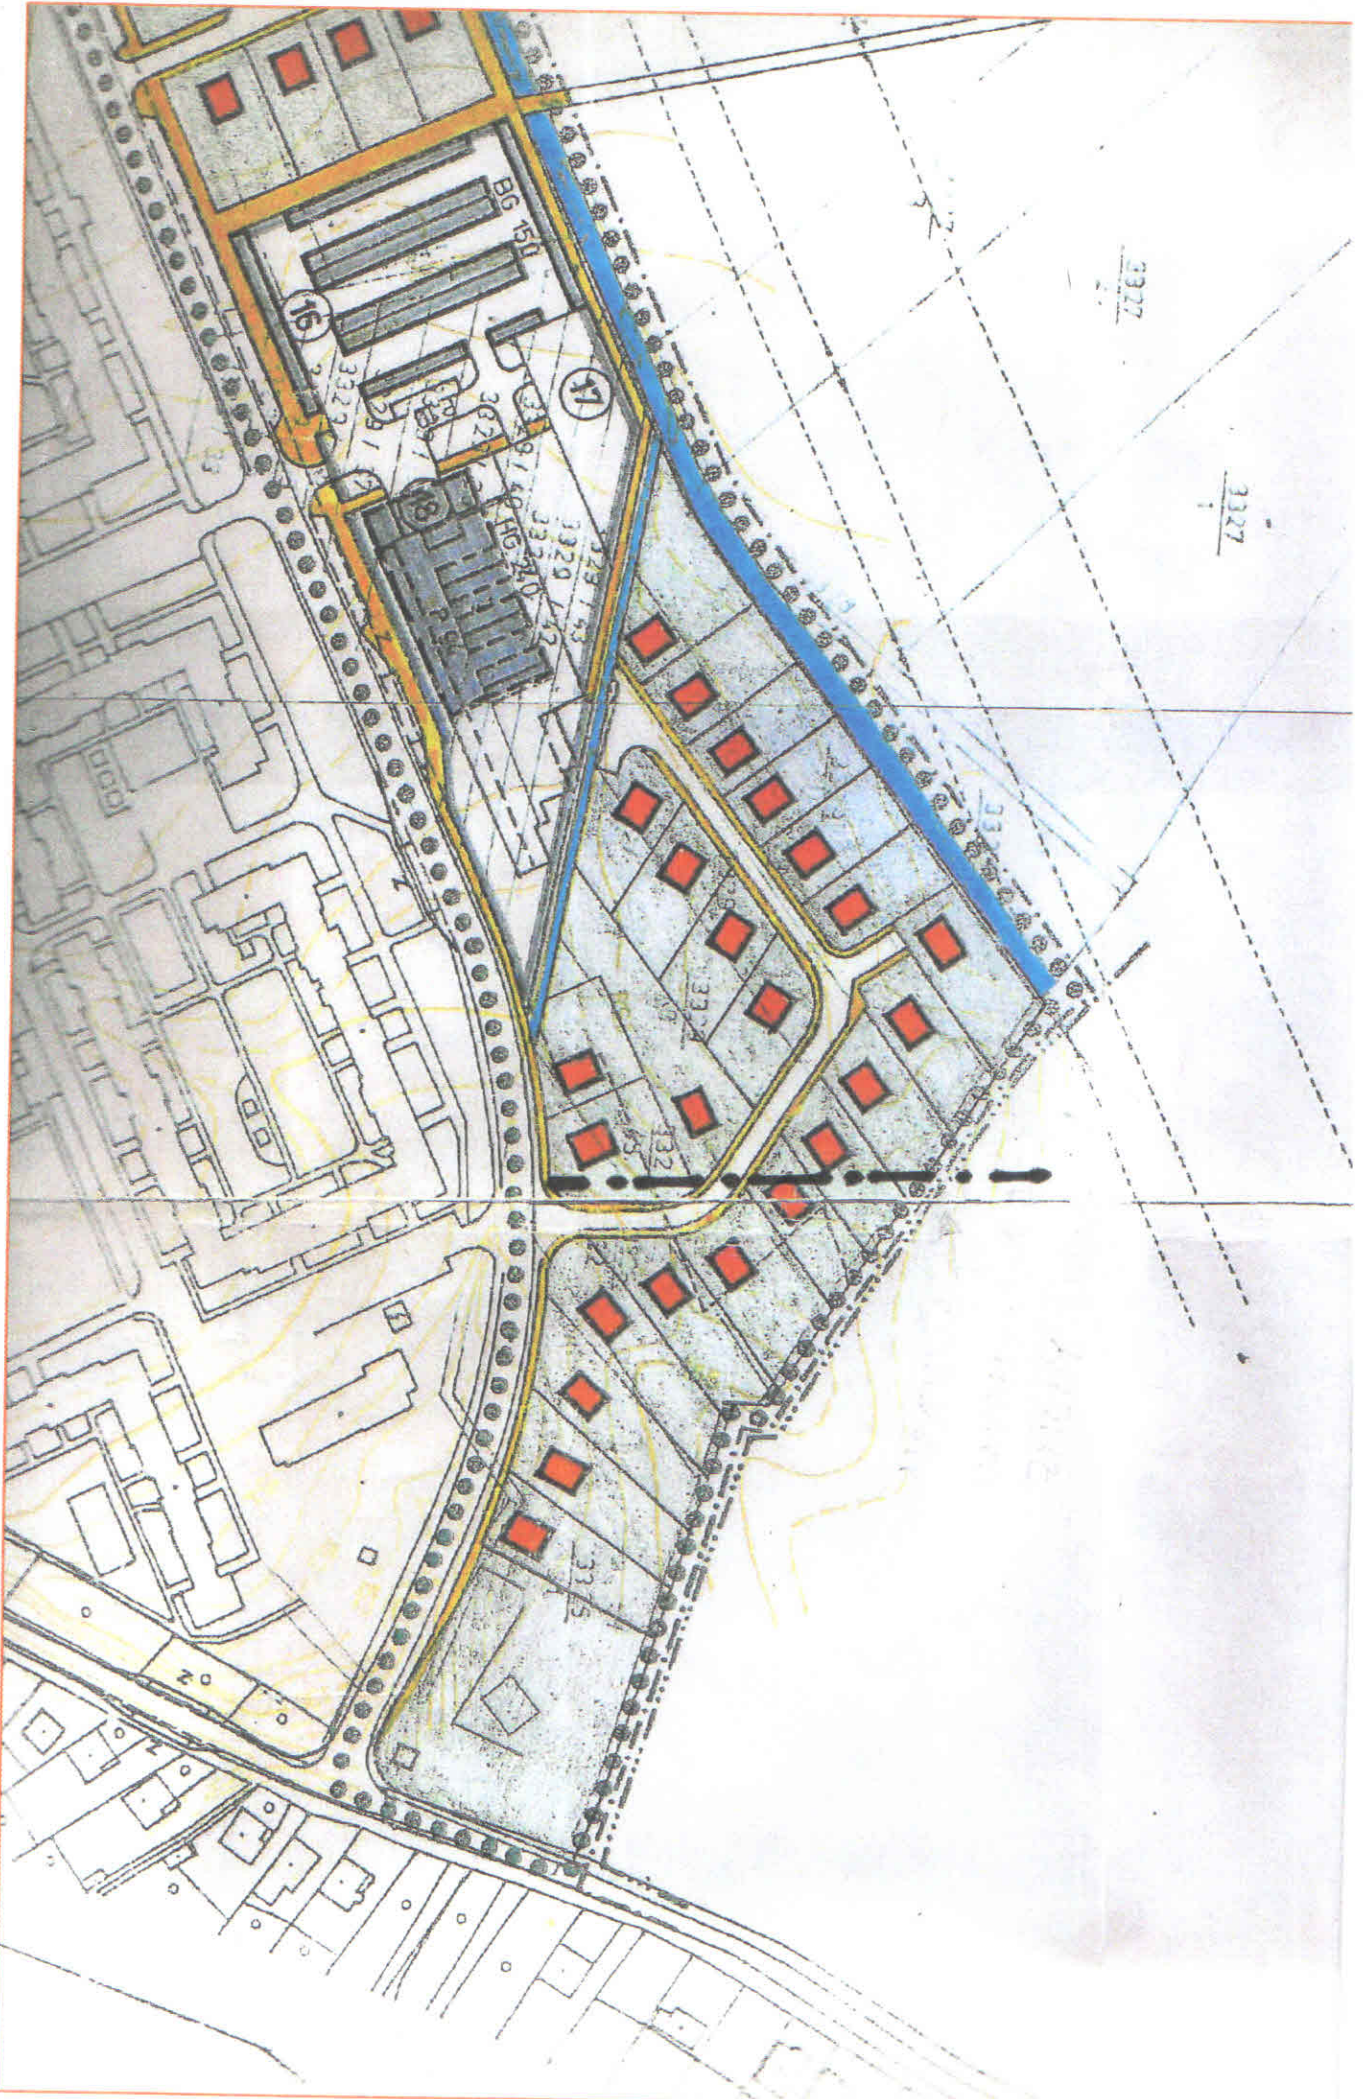

# TERAJSKI STAV

## 2 - Komplexný urbanistický návrh

Zmeny a doplnky č.4 ÚPN-Z  
Pod Sokolejom Humenné

**NAVrhOVANÝ STAV**