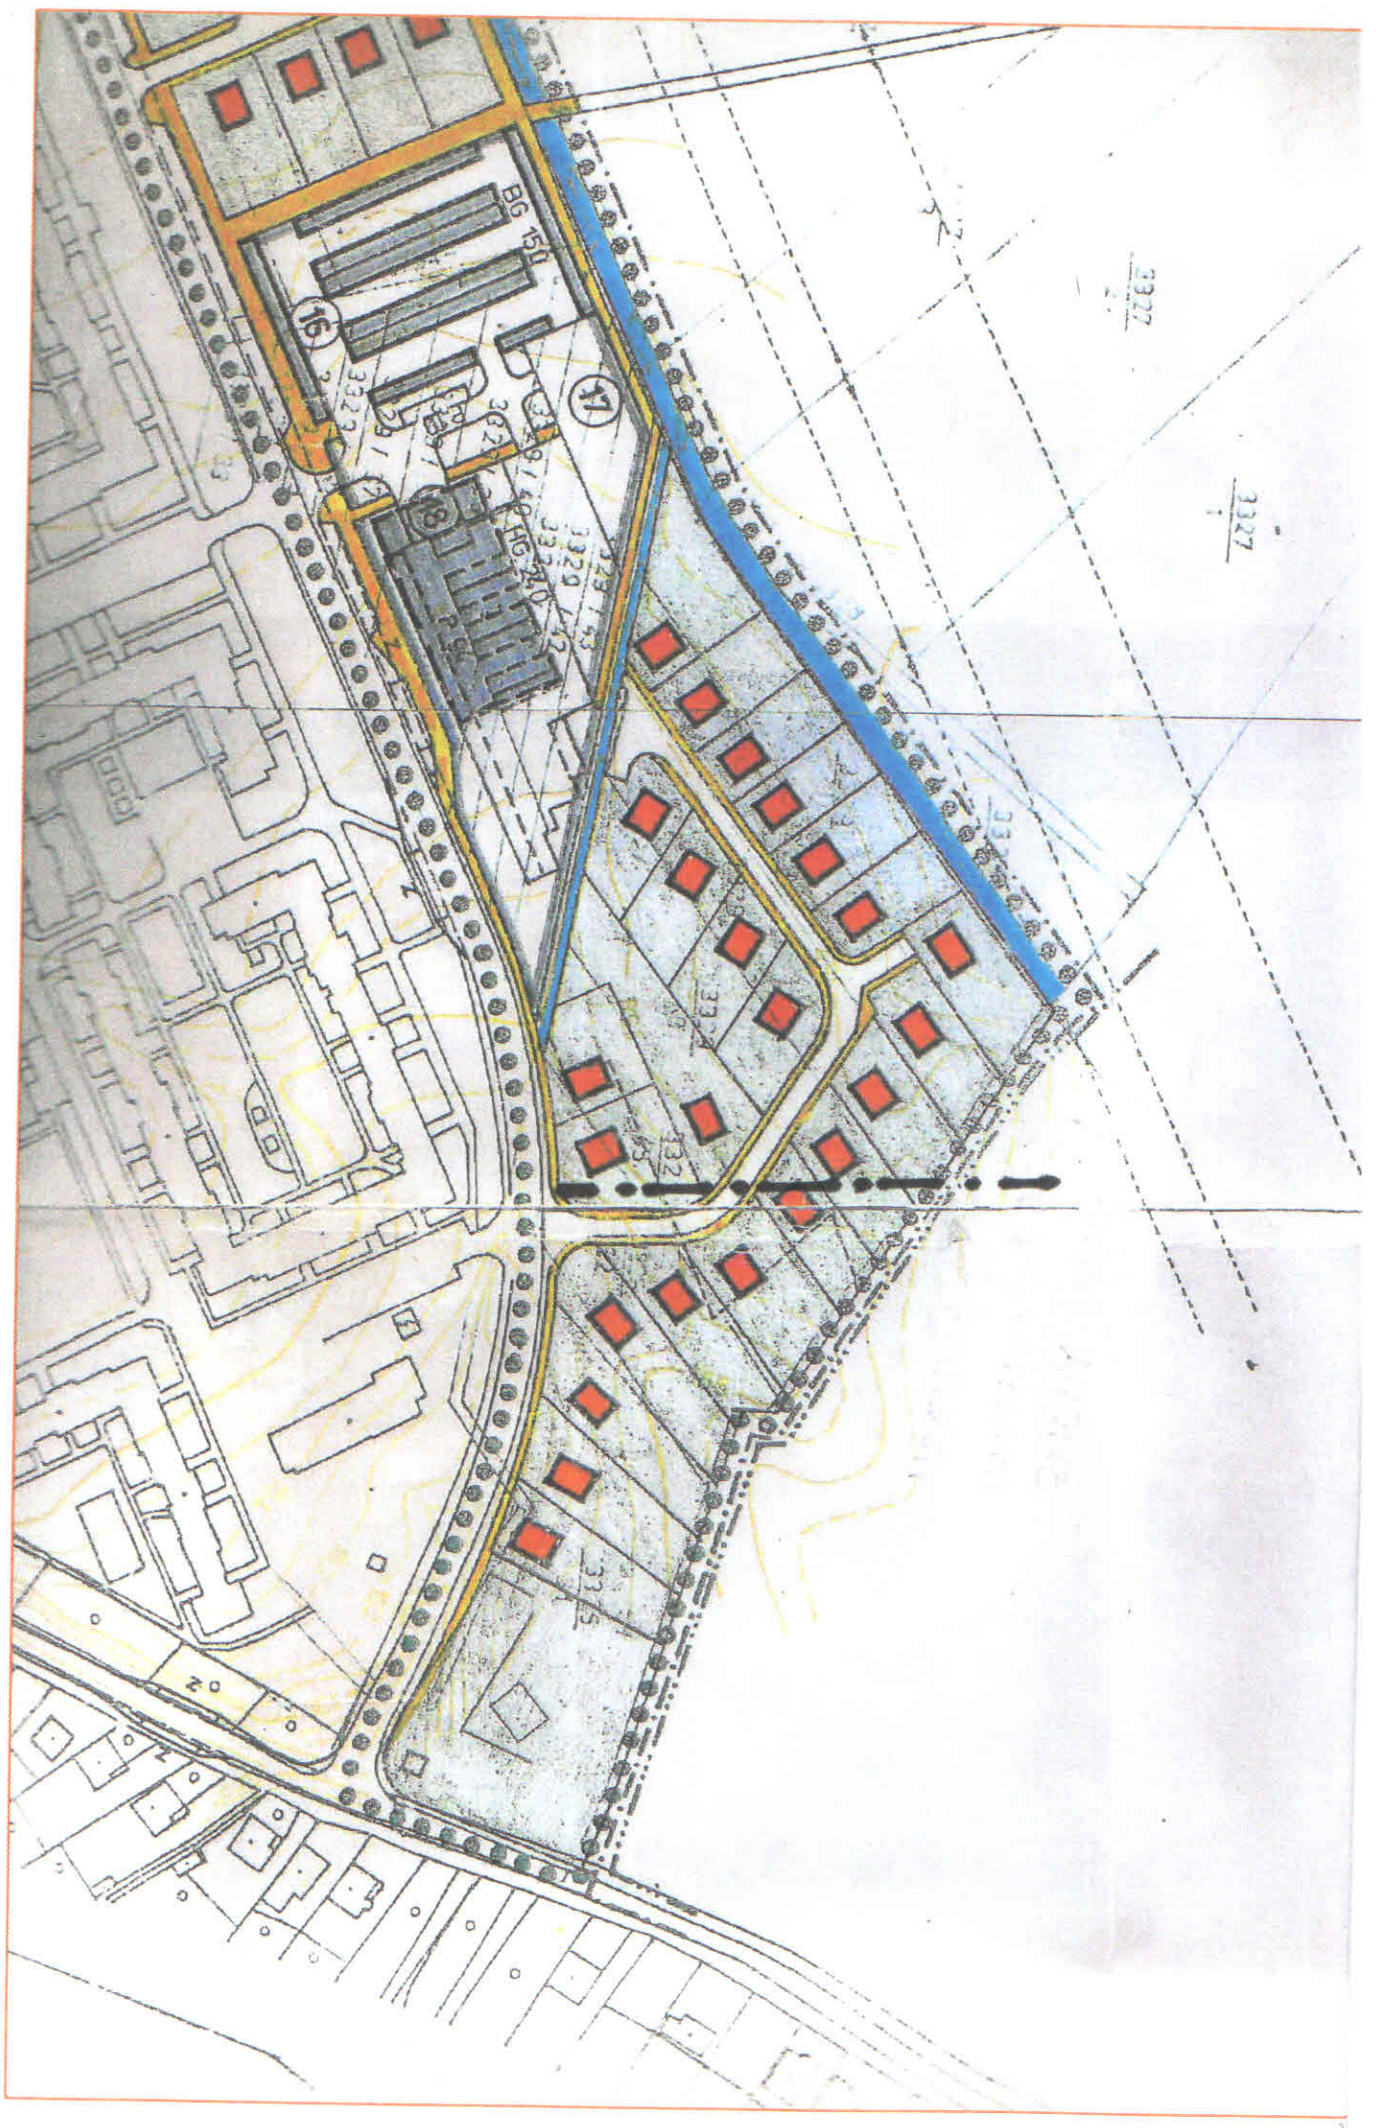

TERAJSKI STAV

2 - Komplexný urbanistický návrh

Zmeny a doplnky č.4 ÚPN-Z
Pod Sokolejom Humenné

NAVrhOVANÝ STAV